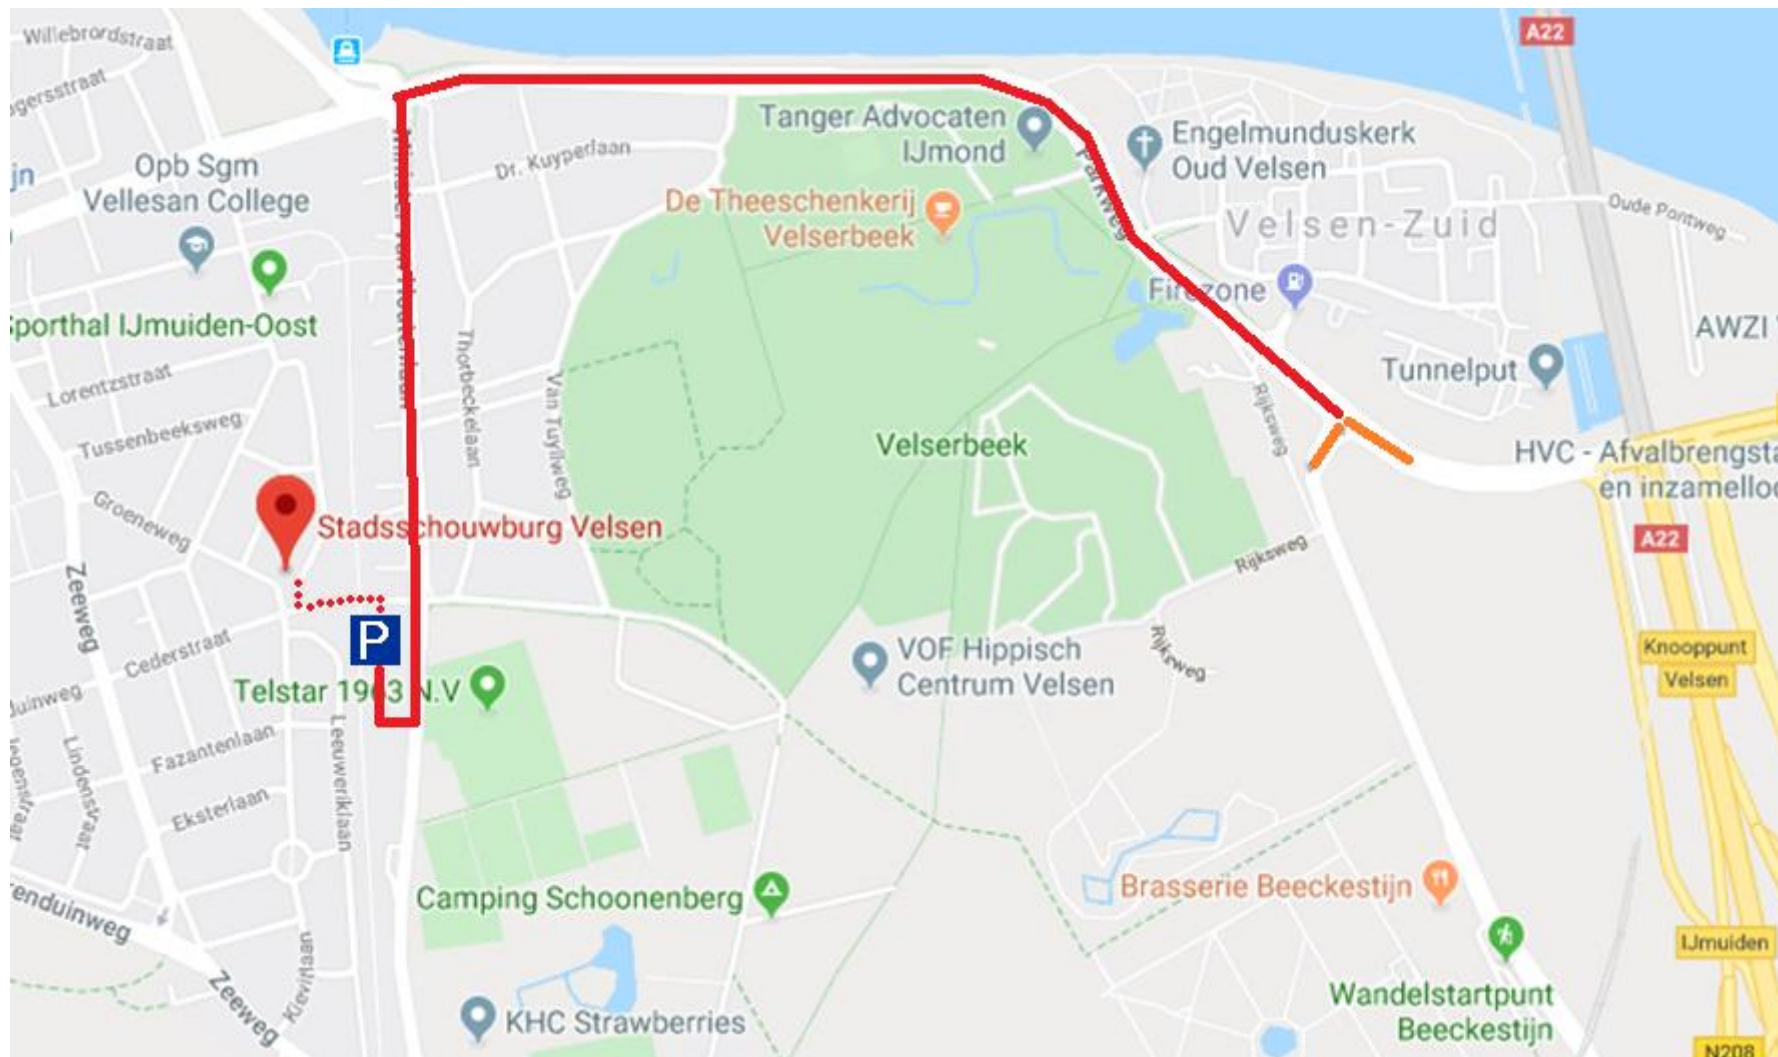

Goed bereikbaar en gratis parkeren!

Groeneweg 71

Gratis parkeergelegenheid aan de Minister van Houtenlaan (tegenover het Telstar stadion)

1971 NS IJmuiden

Telefoon: 0255-546148