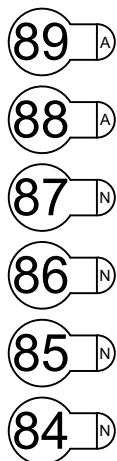

# Lichtplan Stadsschouwburg Velsen

Zaallicht kanaal 222 / 213

Doeklicht kanaal 69 + 70 op 70%

**Horizon Batterij Robert Juliat Dalis**  
**DMX Adres 501, 502, 503, 504, 505, 506**

Zijbrug Links

Manteau links boven

Manteau rechts boven

Zijbrug Rechts

Portaalbrug Boven

Onder

Proscenium links boven

Proscenium rechts boven

Zaalbrug

## Legenda

R: Robert Juliat Profiel  
 N: Niethammer Profiel

A: ADB PC

A: ADB PC

E: ETC Source Four Profiel  
 A: ADB Profiel