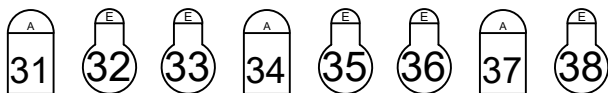

Portaalbrug Boven

Onder