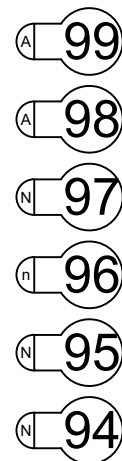

# Lichtplan Stadsschouwburg Velsen

Zaallicht kanaal 222 / 213

Doeklicht kanaal 69 + 70 op 70%

**Horizon Batterij Robert Juliat Dalis**  
**DMX Adres 501, 502, 503, 504, 505, 506**

Zijbrug Links

Manteau links boven

Manteau rechts boven

Zijbrug Rechts

Portaalbrug Boven

Onder

Proscenium links boven

Proscenium rechts boven

Zaalbrug

## Legenda

R: Robert Juliat Profiel  
 N: Niethammer Profiel

A: ADB PC

A: ADB PC

E: ETC Source Four Profiel  
 A: ADB Profiel