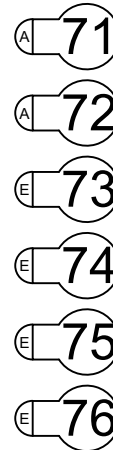

Lichtplan Stadsschouwburg Velsen

Zaallicht kanaal 222

Doeklicht kanaal 69 + 70 op 70%

Horizon Batterij
 141, 143, 145, 147 142, 144, 146, 148

Zijbrug Links

Manteau links boven

Manteau rechts boven

Zijbrug Rechts

Portaalbrug
boven

Onder

Proscenium links boven

Proscenium rechts boven

zaalbrug

2,5kw

2kw

1kw

Legenda

R: Robert Juliat Profiel
N: Niethammer Profiel

A: ADB PC

A: ADB PC

E: ETC Source Four Profiel
A: ADB Profiel