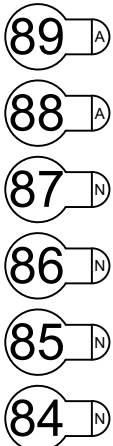

Lichtplan Stadsschouwburg Velsen

Zaallicht kanaal 222

Doeklicht kanaal 69 + 70 op 70%

Horizon Batterij
 141, 143, 145, 147 142, 144, 146, 148

Zijbrug Links

Manteau links boven

Manteau rechts boven

Zijbrug Rechts

Portaalbrug
boven

Onder

Proscenium links boven

Proscenium rechts boven

zaalbrug

2,5kw

2kw

1kw

Legenda

R: Robert Juliat Profiel
N: Niethammer Profiel

A: ADB PC

A: ADB PC

E: ETC Source Four Profiel
A: ADB Profiel