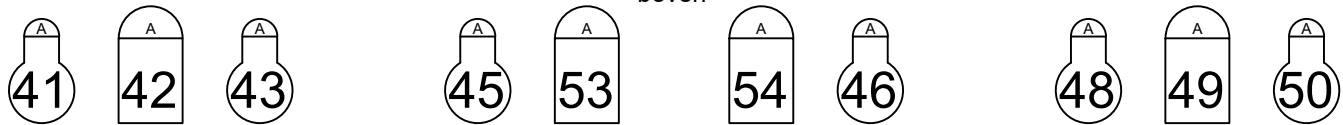

Lichtplan Stadsschouwburg Velsen

Zaallicht kanaal 222

Doeklicht kanaal 69 + 70 op 70%

Horizon Batterij
141, 143, 145, 147   142, 144, 146, 148

Zijbrug Links

Manteau links boven

Manteau rechts boven

Zijbrug Rechts

Portaalbrug
boven