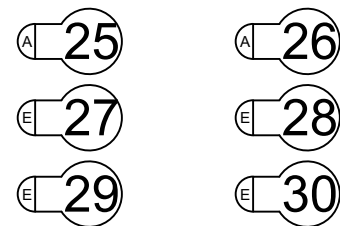

Lichtplan Stadsschouwburg Velsen

Zaallicht kanaal 222

Doeklicht kanaal 69 + 70 op 70%

Horizon Batterij
141, 143, 145, 147   142, 144, 146, 148

Zijbrug Links

Manteau links boven

Manteau rechts boven

Zijbrug Rechts

Portaalbrug
boven

Onder

Proscenium links boven

Proscenium rechts boven

zaalbrug

2,5kw

2kw

1kw

Legenda

R: Robert Juliat Profiel
N: Niethammer Profiel

A: ADB PC

A: ADB PC

E: ETC Source Four Profiel
A: ADB Profiel