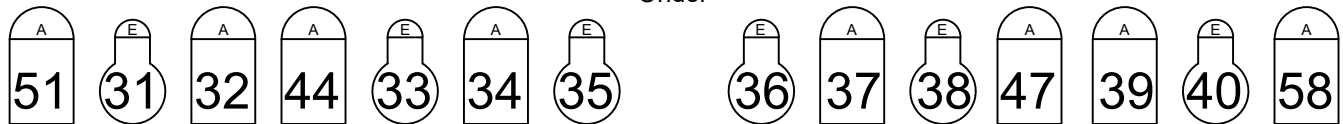

Onder

Proscenium links boven

Proscenium rechts boven